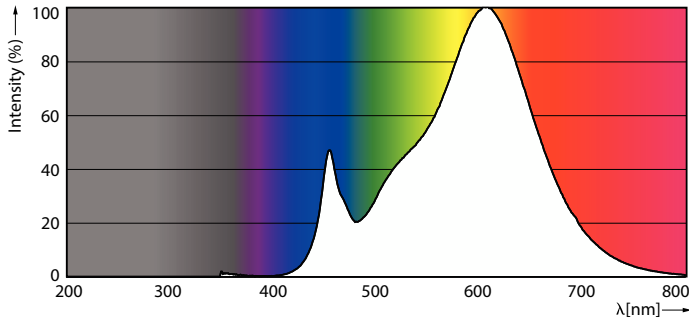

Produkt data

Generelle oplysninger	
Fod	E27
Normeret levetid	15.000 t
Skiftcyklus	20.000
Nominal levetid (timer)	15.000 t
Lighting Technology	LED
Lysstrømsmålingsreference	Sphere
EU RoHS-godkendt	Ja
Lysteknisk	
Farvekode	827/825/822 [CCT of 2700K/2500K/2200K]
Farvekode	827/825/822 [CCT of 2700K/2500K/2200K]
Farvetegnelse	Varm/Ekstra varm/Meget varm
Korreleret farvetemperatur (nom.)	2700 2500 2200 K
Lyseffekt (nominel) (nom.)	107,00 lm/W
Farveensartethed	<6
Farvegengivelsesindeks (CRI)	80

Målskitse

Product	D	C
LEDClassic SSW 60W A60 E27 WW FRND 1SRT4	60 mm	104 mm

Fotometriske data

Light Distribution Diagram - LEDClassic SSW 60W A60 E27 WW FRND 1SRT4

General uniform lighting - LEDClassic SSW 60W A60 E27 WW FRND 1SRT4

SceneSwitch LEDbulbs

Fotometriske data

Spectral Power Distribution Colour - LEDClassic SSW 60W A60 E27 WW
FRND 1SRT4

Levetid

Life Expectancy Diagram - LEDClassic SSW 60W A60 E27 WW FRND 1SRT4

Lumen Maintenance Diagram - LEDClassic SSW 60W A60 E27 WW FRND
1SRT4