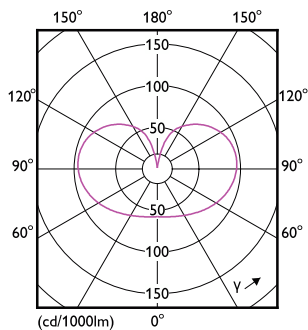

Fotometriske data

Light Distribution Diagram - LEDClassic SSW 60W A60 E27 WW FRND 1SRT4

General uniform lighting - LEDClassic SSW 60W A60 E27 WW FRND 1SRT4